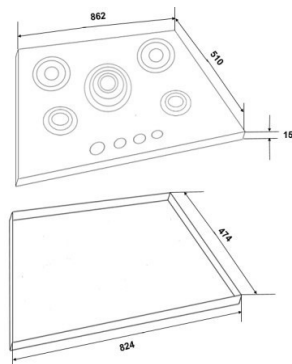

## PARRILLA 5 QUEMADORES 86 CMS

- Parrilla de empotrar acero inoxidable 5 quemadores.
- Capacidad térmica por quemador:
  - Delantero Izquierdo: 5,500 kJ/h
  - Trasero Izquierdo: 7,500 kJ/h
  - Trasero Derecho: 5,500 kJ/h
  - Delantero Derecho: 3,000 kJ/h
  - Central: 10,000 kJ/h
- Presión normal gas LP de 2,75kPa (28mbar).
- Calibrada para Gas Natural o LP.
- Índice de eficiencia térmica Gas LP: 3,08 IET "B".
- Encendido eléctrico, 127V ~ 60Hz.
- Con arañas de hierro fundido y perillas metalizadas.
- Placa de acero inoxidable de 0.8 mm espesor.
- Diseño en Acero Inoxidable 0.8mm espesor.
- Dimensiones en mm: 862x510x150.
- Medidas para empotrar en mm: 824x474.
- Peso Neto 12.5 kgs

Peso Bruto: 14.25 kgs  
Empaque mm: 920/550/140  
Codigo: 60037  
EAN: 700083794710

**NOM**

PRODUCTO CERTIFICADO  
**ANCE**  
CERTIFIED PRODUCT