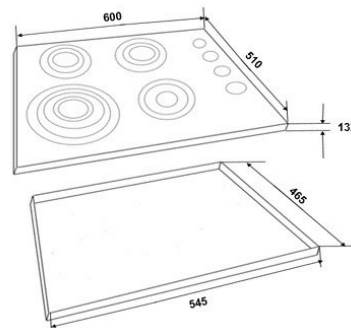

PARRILLA CRISTAL TEMPLADO

CLIO

bagni
OXIPO
cucina

PARRILLA 4 QUEMADORES 60 CMS

- Parrilla de empotrar acero inoxidable 4 quemadores.
- Capacidad térmica por quemador:
 - Delantero Izquierdo: 3,000 kJ/h
 - Trasero Izquierdo: 10,000 kJ/h
 - Trasero Derecho: 5,500 kJ/h
 - Delantero Derecho: 5,500 kJ/h
- Presión normal gas LP de 2,75kPa (28mbar).
- Calibrada para Gas Natural o LP.
- Índice de eficiencia térmica Gas LP: 2,80 IET "C".
- Encendido eléctrico, 127V ~ 60Hz.
- Con arañas de hierro fundido y perillas metalizadas.
- Placa de cristal templado de 0.8 mm espesor.
- Diseño en Acero Inoxidable 0.8mm espesor.
- Dimensiones en mm: 600x510x130.
- Medidas para empotre en mm: 545x465.
- Peso Neto 7.1 kgs

Peso Bruto: 8.3 kgs

Empaque mm: 640/550/150

Codigo: 60032

EAN: 700083794390

NOM

PRODUCTO CERTIFICADO
ANCE
CERTIFIED PRODUCT